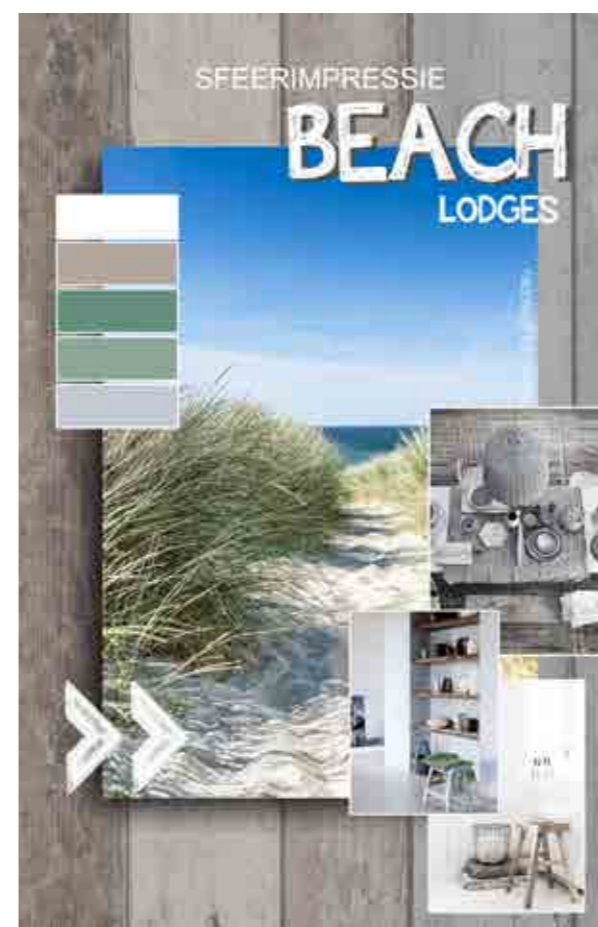

NOORDZEE BEACH VILLAGE
NIEUWVLIEB-BAD | BUNGALOWS
INTERIEURVOORSTEL BEACH | NATURE

Vliethof

INTERIEURCONCEPT BEACH

Bij een geslaagde vakantie hoort een comfortabel en sfeerrijk verblijf. Hierbij staan comfort en geborgenheid bovenaan. Roompot Living stelt u daarom een inrichtingsplan voor dat gebaseerd is op al deze facetten en bovendien past bij de omgeving waarin uw lodge staat.